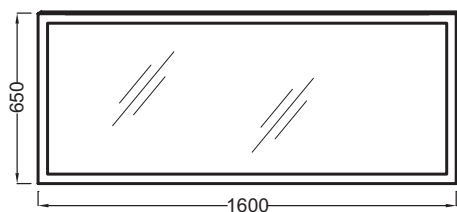

Технические характеристики

- РАЗМЕРЫ (СМ): 160 x 4,30 x 65 см
- ВЕС: 20 кг
- ВКЛЮЧЕНИЕ: 230В, 10Вт, класс II, IP 44

Технический чертеж

Спецификация продукта: Зеркало 160 см с подсветкой по периметру. EB1447. Коллекция: ОБЩАЯ КАТЕГОРИЯ. РАЗМЕРЫ (СМ): 160 x 4,30 x 65 см. ВЕС: 20 кг. ВКЛЮЧЕНИЕ: 230В, 10Вт, класс II, IP 44.